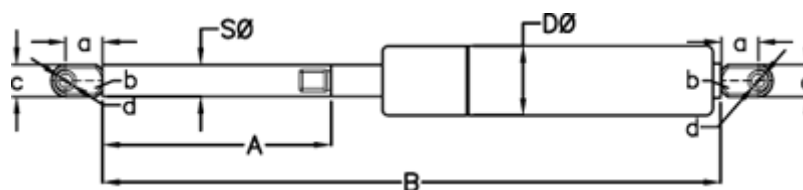

Varenummer: 049051RO0150P1T1

Beskrivelse: Stabilus Lift-O-Mat Gasfjeder 9051RO-P1T1 0150N
03 08 080 0150 - Rustfast AISI 316

Mål

A = 80

a = 18

b = 10

B = 209 +/-2

c = 15

d = 8.1

D Ø = 18

Note = -

S Ø = 8